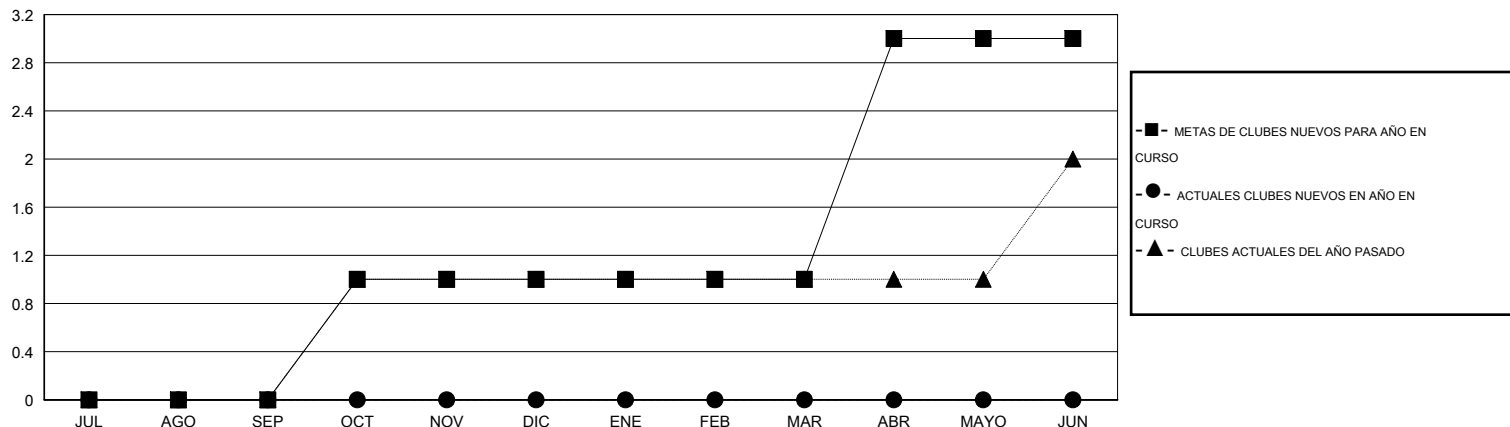

MONTHLY MEMBERSHIP PROGRESS REPORT

District O 2

Results as of: 7/31/2014

GMT: Pedro Marrello

UBICACIÓN ARGENTINA

GMT DE AE 3

Clubes					socios				
RESULTADOS DE 2014-2015					RESULTADOS DE 2014-2015				
TRIMESTRE	META DE CLUBES NUEVOS	ACTUALES NUEVOS CLUBES	BAJAS ACTUALES DE CLUBES	ACTUAL GANANCIA/ PÉRDIDA NETA	TRIMESTRE	META DE SOCIOS NUEVOS	ACTUALES SOCIOS AÑADIDOS	BAJAS ACTUALES DE SOCIOS	ACTUAL GANANCIA/ PÉRDIDA NETA
JUL/AGO/SEP	0	0	0	0	JUL/AGO/SEP	17	16	26	-10
OCT/NOV/DIC	1	0	0	0	OCT/NOV/DIC	45	0	0	0
ENE/FEB/MAR	0	0	0	0	ENE/FEB/MAR	-22	0	0	0
ABR/MAYO/JUN	2	0	0	0	ABR/MAYO/JUN	72	0	0	0

METAS Y CIFRA ACUMULATIVA DE CLUBES NUEVOS

METAS Y CIFRA ACUMULATIVA DE SOCIOS

CLUBES DADOS DE BAJA: 0	7 CLUBS OF 75 AÑADIERON 1 O MÁS SOCIOS NUEVOS	<u>DISTRIBUCIÓN POR SEXO</u>	
<u>SOCIOS DADOS DE BAJA</u>		MASCULINO	821 (43.83%)
FALLECIDOS	CLIC AQUÍ PARA DATOS DE SALUD DE CLUB	FEMENINO	1,052 (56.17%)
CLUB CANCELADO		SOCIOS EN UNIDAD FAMILIAR	701
OTRO		CABEZA DE FAMILIA	328
TOTAL		26	NO ES CABEZA DE FAMILIA