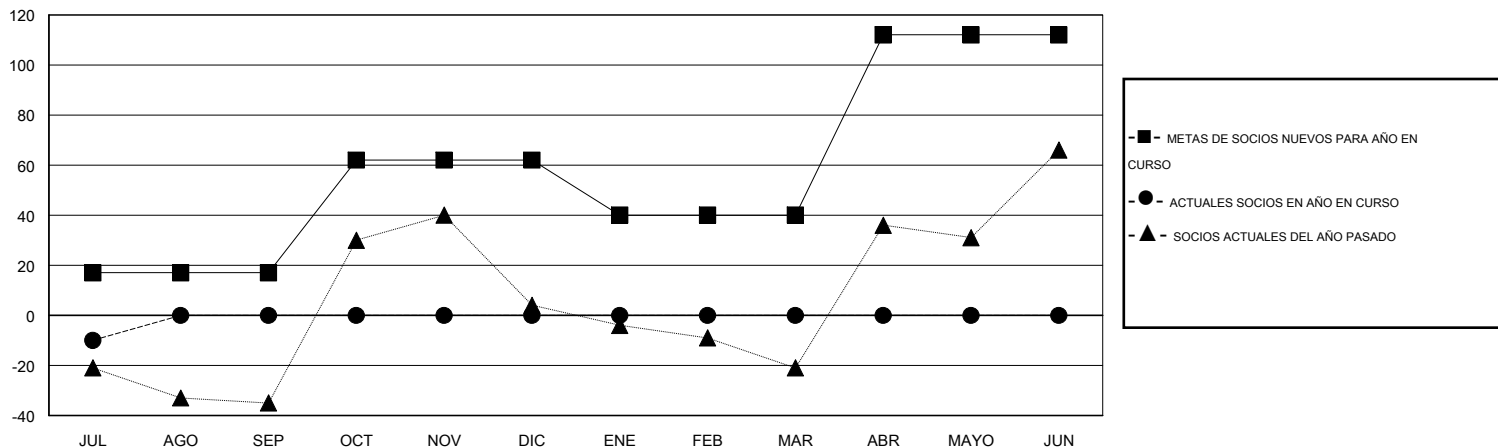

MONTHLY MEMBERSHIP PROGRESS REPORT

District O 2

Results as of: 7/31/2014

GMT: Pedro Marrello

UBICACIÓN ARGENTINA

GMT DE AE 3

Clubes					socios				
RESULTADOS DE 2014-2015					RESULTADOS DE 2014-2015				
TRIMESTRE	META DE CLUBES NUEVOS	ACTUALES NUEVOS CLUBES	BAJAS ACTUALES DE CLUBES	ACTUAL GANANCIA/ PÉRDIDA NETA	TRIMESTRE	META DE SOCIOS NUEVOS	ACTUALES SOCIOS AÑADIDOS	BAJAS ACTUALES DE SOCIOS	ACTUAL GANANCIA/ PÉRDIDA NETA
JUL/AGO/SEP	0	0	0	0	JUL/AGO/SEP	17	16	26	-10
OCT/NOV/DIC	1	0	0	0	OCT/NOV/DIC	45	0	0	0
ENE/FEB/MAR	0	0	0	0	ENE/FEB/MAR	-22	0	0	0
ABR/MAYO/JUN	2	0	0	0	ABR/MAYO/JUN	72	0	0	0

METAS Y CIFRA ACUMULATIVA DE CLUBES NUEVOS

METAS Y CIFRA ACUMULATIVA DE SOCIOS

CLUBES DADOS DE BAJA: 0	7 CLUBS OF 75 AÑADIERON 1 O MÁS SOCIOS NUEVOS	<u>DISTRIBUCIÓN POR SEXO</u>	
<u>SOCIOS DADOS DE BAJA</u>		MASCULINO	821 (43.83%)
FALLECIDOS	CLIC AQUÍ PARA DATOS DE SALUD DE CLUB	FEMENINO	1,052 (56.17%)
CLUB CANCELADO		SOCIOS EN UNIDAD FAMILIAR	701
OTRO		CABEZA DE FAMILIA	328
TOTAL		26	NO ES CABEZA DE FAMILIA